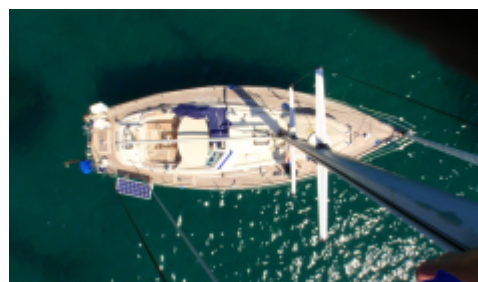

Hallberg-Rassy 36, 1990

Location: Göteborg

Price: 950 000 SEK (86 761 €/647 893 DKK/367 336 PLN)

Vacker Hallberg-Rassy 36 från 1990 som tar dig vart du vill. Få ägare och mycket välutrustad. Nytt teakdäck 2013, rullmast.

KEY FACTS HALLBERG-RASSY 36

Designer
German Frers

Builder

Engine
VP

Loa
10.87 m

Beam
3.55 m

Draft
1.7 m

Lwl
-

FAKTA

Längd: 10,87 m
Bredd: 3,55 m
Djupgående: 1,70 m
Deplacement: 7500 kg
Bränsle: 335 L (2 tankar)
Vatten: 310 L (2 tankar)
Konstruktör: German Frers
Kojplatser: 7st

UTRUSTNING

För komplett utrustningslista se PDF-fil ovan, nedan följer några exempel på utrustning.
Nytt vacuumlimmat teakdäck 2013, inga skruvar.
Raymarine instrument 2015
Raymarine E7 plotter 205
AIS, True Heading 2013
Stereo med cockpithögtalare, 2015
Bogpropeller Sleiþner, 2014.